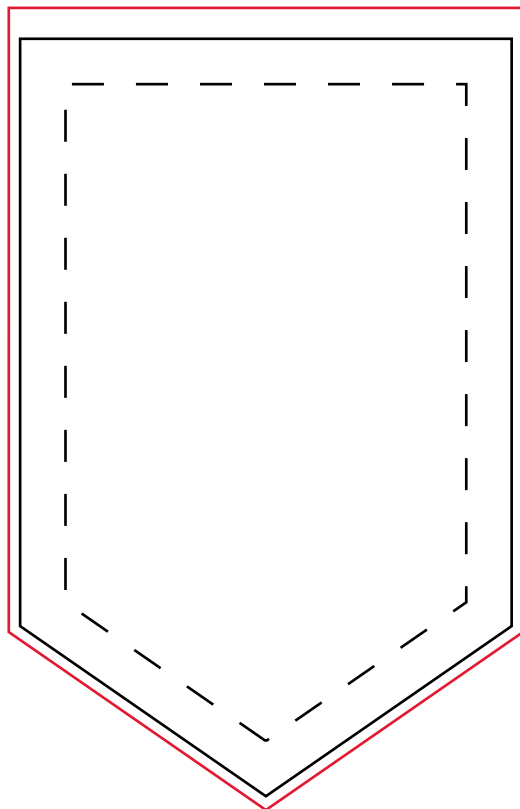

**DRUKVLAK VAANTJE**

**OPMERKINGEN**

Empty rectangular box for notes.

-  = AFLOOPGEBIED
-  = NETTO FORMAAT
-  = VEILIGE ZONE VOOR LOGO'S EN TEKST

**AANLEVERSPECIFICATIES**

					
RESOLUTIE 150 DPI	OF	VECTOR BESTAND	KLEUREN CMYK	FORMAAT 20 X 13 CM	SCHAAL CM